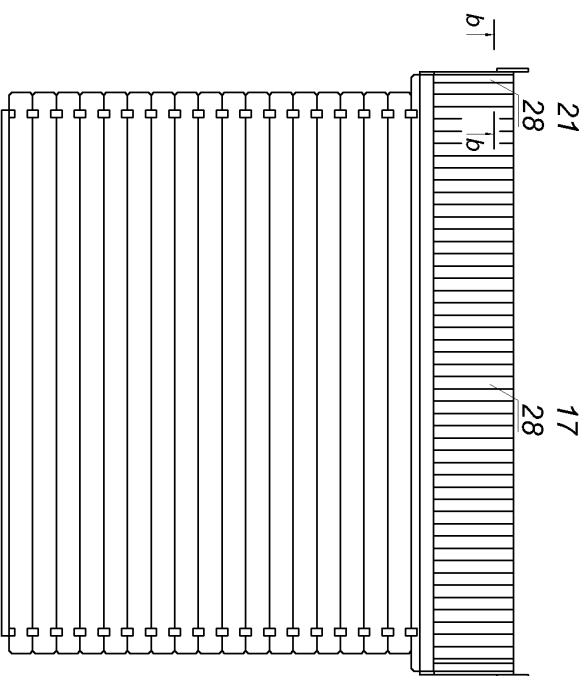

BOX CAVALLI 01 3,5x3,2-44

1

2

BOX CAVALLI 01 3,5x3,2-44

b-b