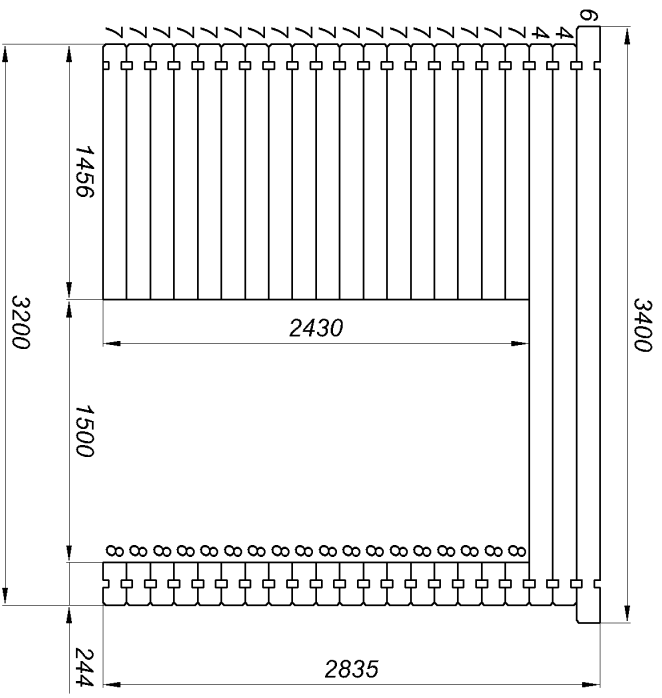

BOX CAVALLI 01 3,5x3,2-44

1

2

BOX CAVALLI 01 3,5x3,2-44

b-b