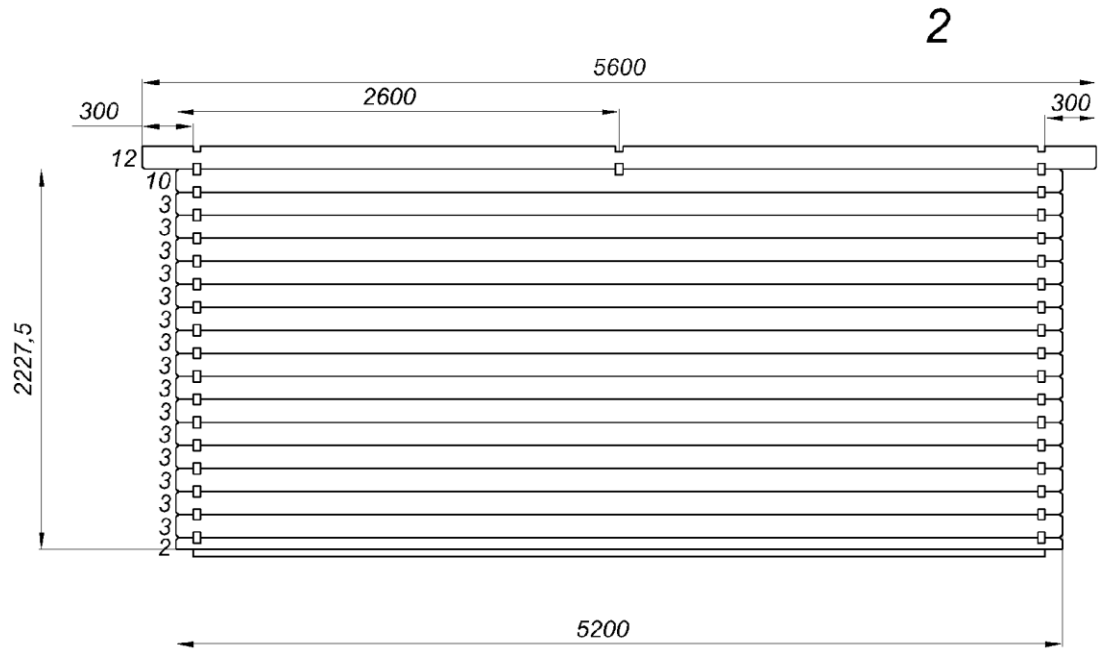

Garage in legno 01 3,2x5,2-44

Garage in legno 01 3,2x5,2-44

Garage in legno 01 3,2x5,2-44