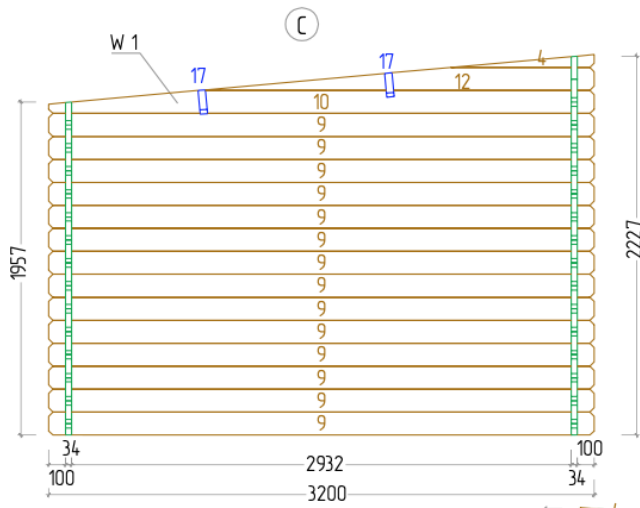

CASSETTA IN LEGNO

5x3 (est. 5x3,2)

Spessore 34mm

DISEGNI TECNICI

Altezza minima: 205cm
Altezza massima: 240cm
(comprensiva di travetti e tetto)

DK :

PLANIMETRIA DEI TRAVETTI

PLANIMETRIA DEL PAVIMENTO