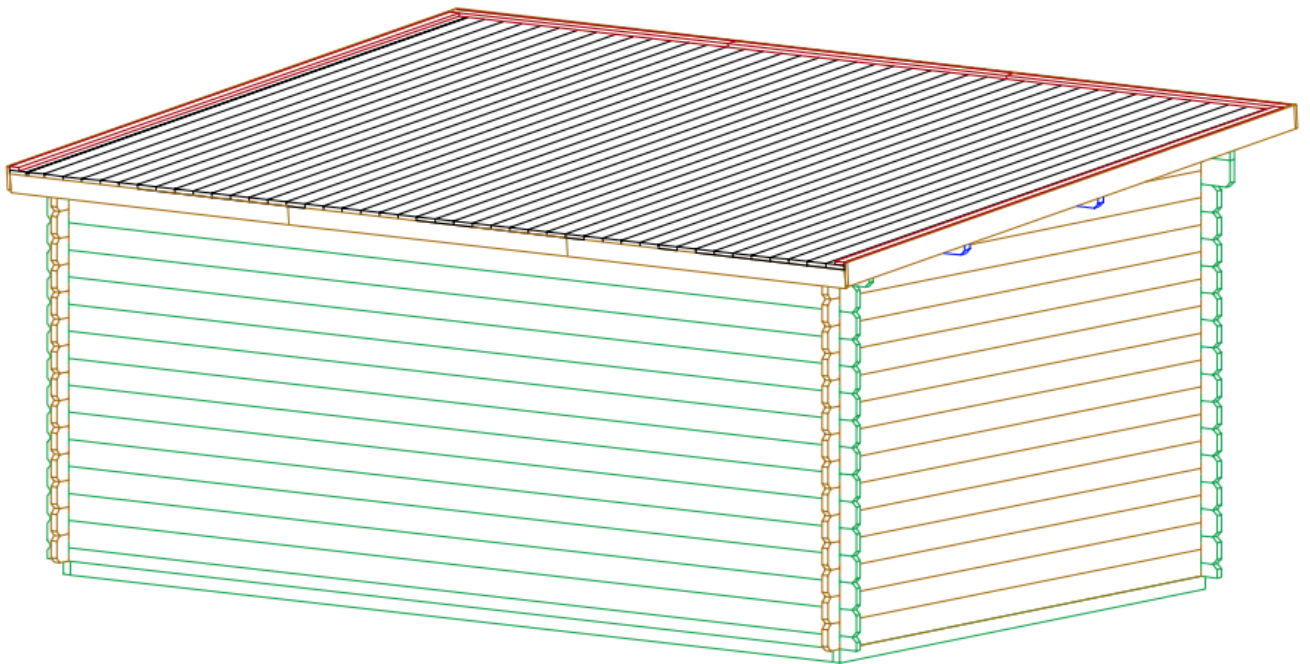

CASSETTA IN LEGNO

5x3 (est. 5x3,2)

Spessore 34mm

DISEGNI TECNICI

Altezza minima: 205cm
Altezza massima: 240cm
(comprensiva di travetti e tetto)

DK :

PLANIMETRIA DEI TRAVETTI

PLANIMETRIA DEL PAVIMENTO