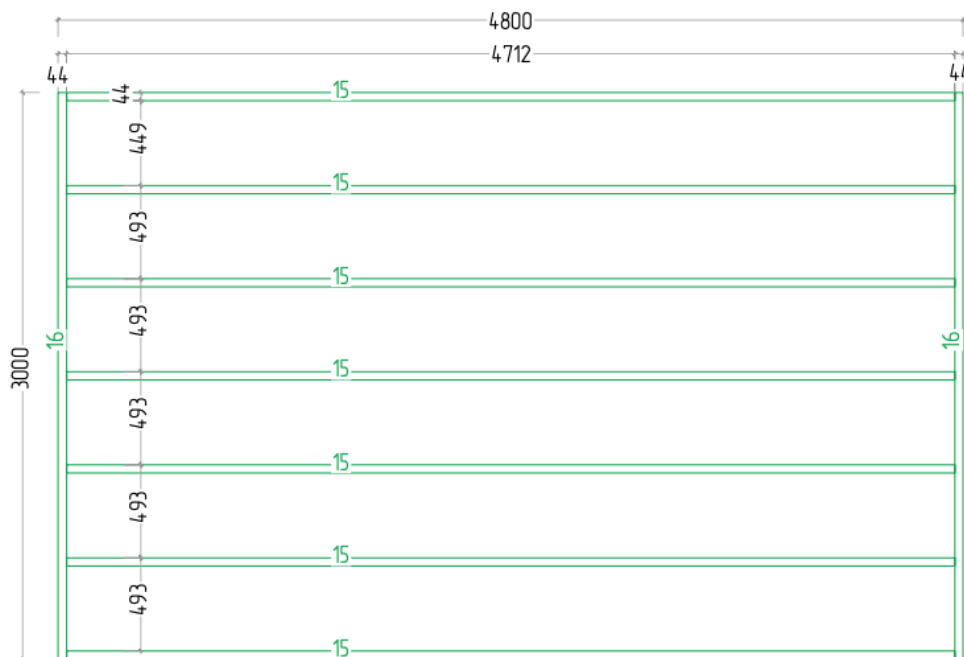

CASSETTA IN LEGNO

5x3 (est. 5x3,2)

Spessore 34mm

DISEGNI TECNICI

Altezza minima: 205cm
Altezza massima: 240cm
(comprensiva di travetti e tetto)

DK :

PLANIMETRIA DEI TRAVETTI

PLANIMETRIA DEL PAVIMENTO