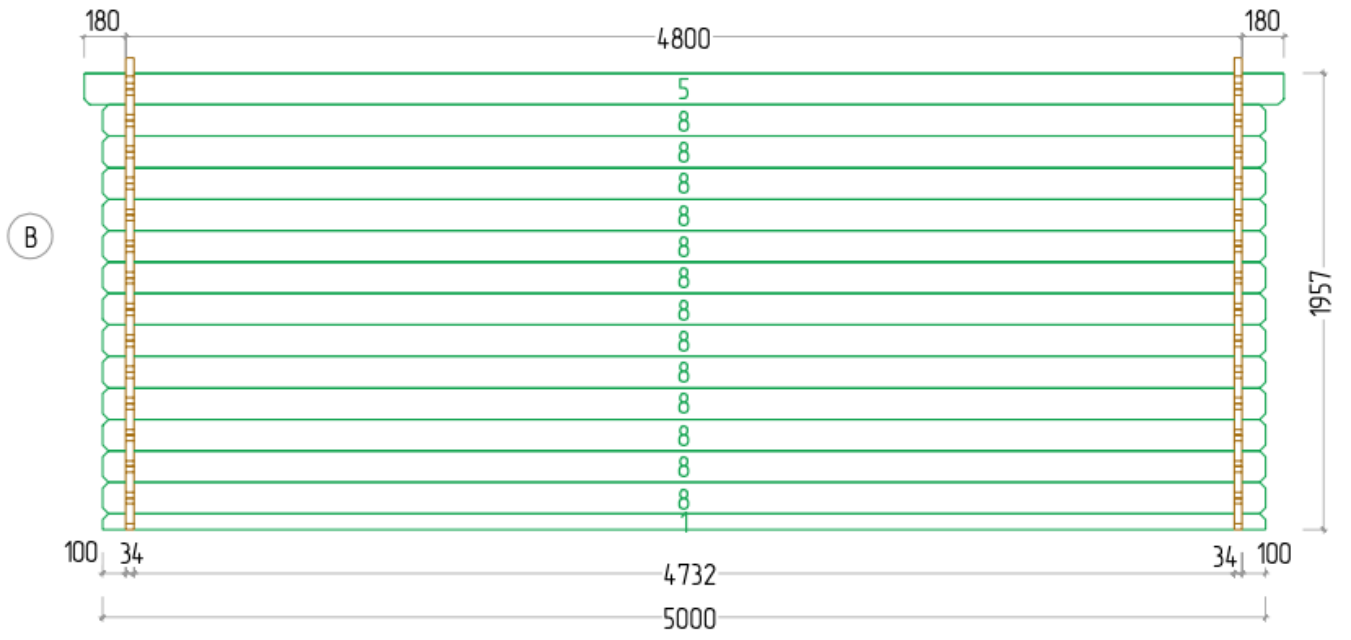

CASSETTA IN LEGNO

5x3 (est. 5x3,2)

Spessore 34mm

DISEGNI TECNICI

Altezza minima: 205cm
Altezza massima: 240cm
(comprensiva di travetti e tetto)

DK :

PLANIMETRIA DEI TRAVETTI

PLANIMETRIA DEL PAVIMENTO