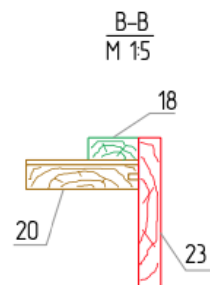

CASSETTA IN LEGNO

5x3 (est. 5x3,2)

Spessore 34mm

DISEGNI TECNICI

Altezza minima: 205cm
Altezza massima: 240cm
(comprensiva di travetti e tetto)

DK :

PLANIMETRIA DEI TRAVETTI

PLANIMETRIA DEL PAVIMENTO