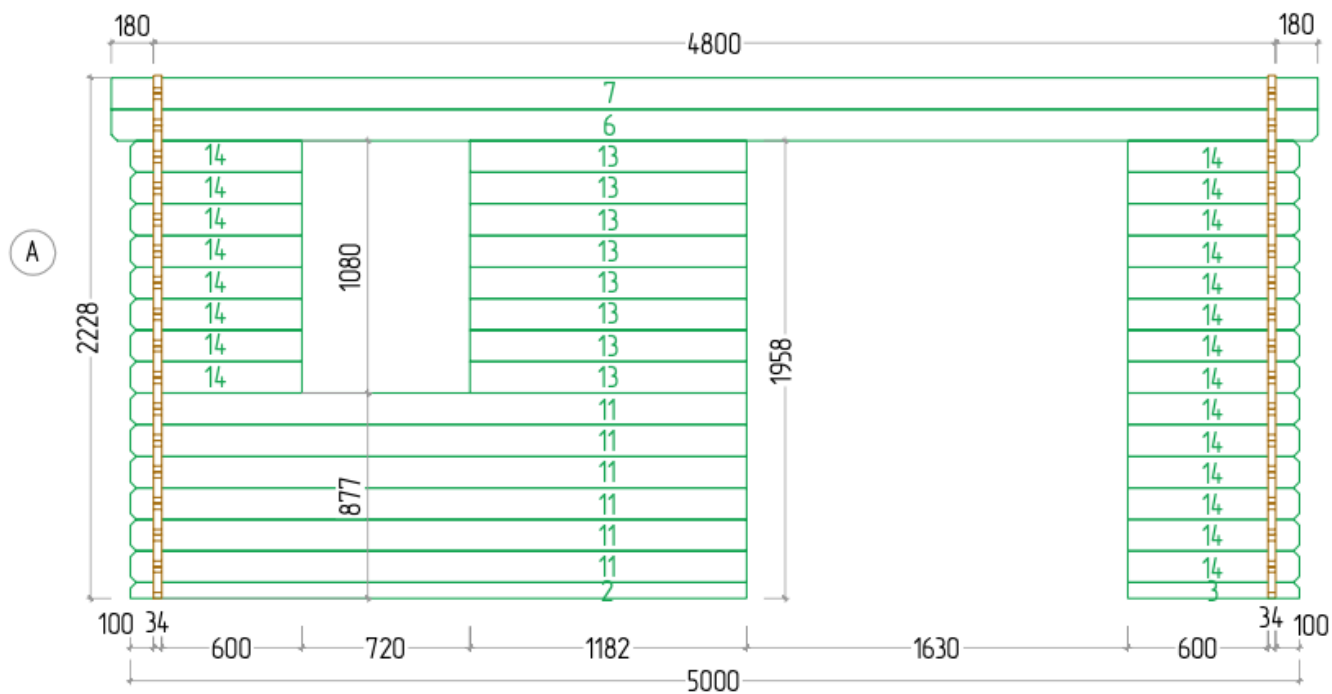

CASSETTA IN LEGNO

5x3 (est. 5x3,2)

Spessore 34mm

DISEGNI TECNICI

Altezza minima: 205cm
Altezza massima: 240cm
(comprensiva di travetti e tetto)

DK :

PLANIMETRIA DEI TRAVETTI

PLANIMETRIA DEL PAVIMENTO