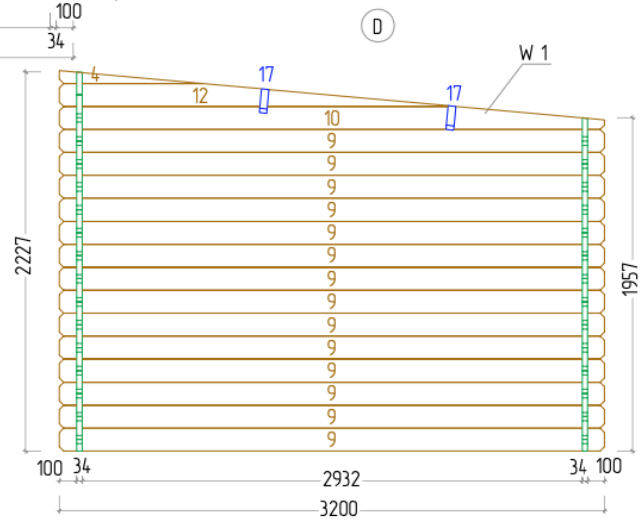

CASSETTA IN LEGNO

5x3 (est. 5x3,2)

Spessore 34mm

DISEGNI TECNICI

Altezza minima: 205cm
Altezza massima: 240cm
(comprensiva di travetti e tetto)

DK :

PLANIMETRIA DEI TRAVETTI

PLANIMETRIA DEL PAVIMENTO