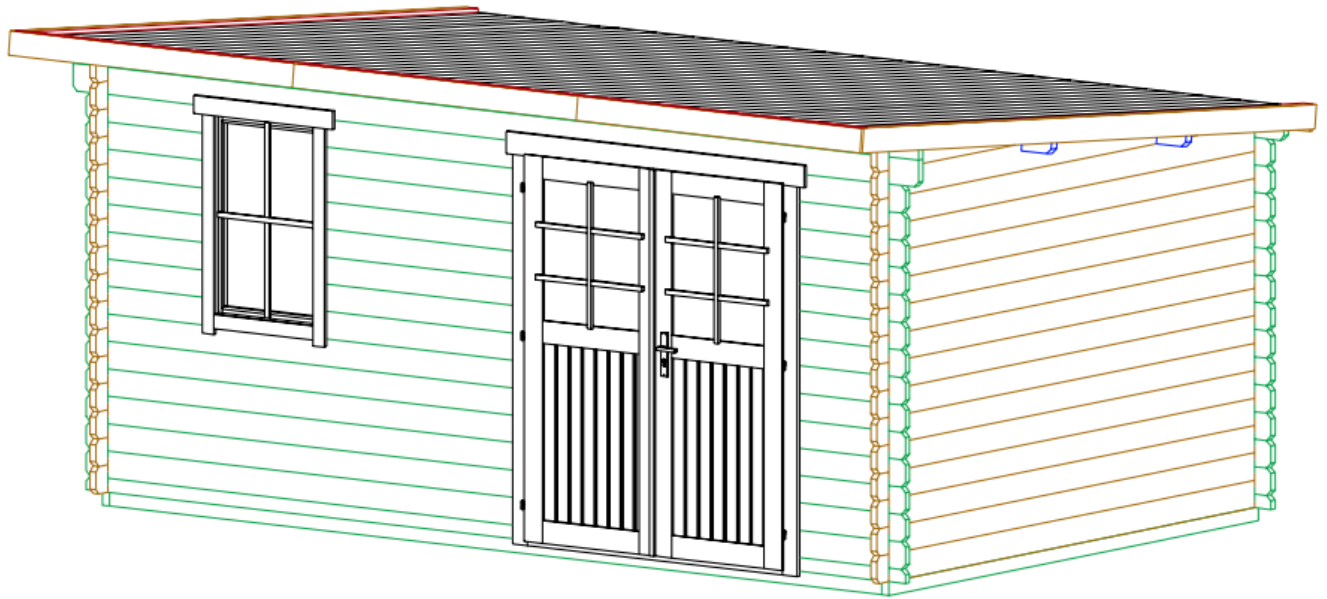

CASSETTA IN LEGNO

5x3 (est. 5x3,2)

Spessore 34mm

DISEGNI TECNICI

Altezza minima: 205cm
Altezza massima: 240cm
(comprensiva di travetti e tetto)

DK :

PLANIMETRIA DEI TRAVETTI

PLANIMETRIA DEL PAVIMENTO