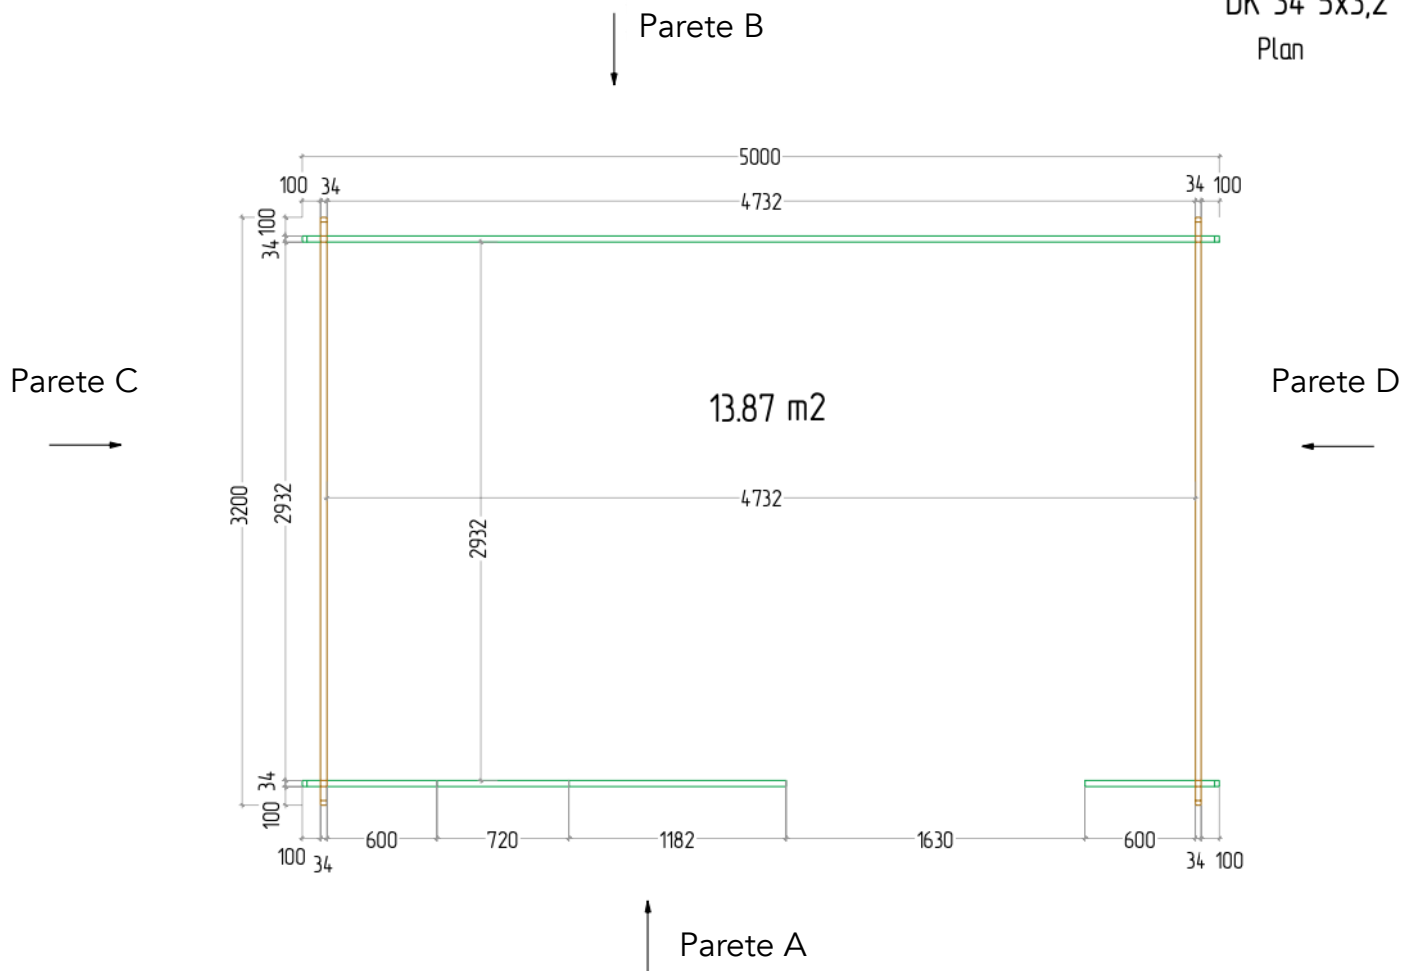

CASSETTA IN LEGNO

5x3 (est. 5x3,2)

Spessore 34mm

DISEGNI TECNICI

Altezza minima: 205cm
Altezza massima: 240cm
(comprensiva di travetti e tetto)

DK :

PLANIMETRIA DEI TRAVETTI

PLANIMETRIA DEL PAVIMENTO