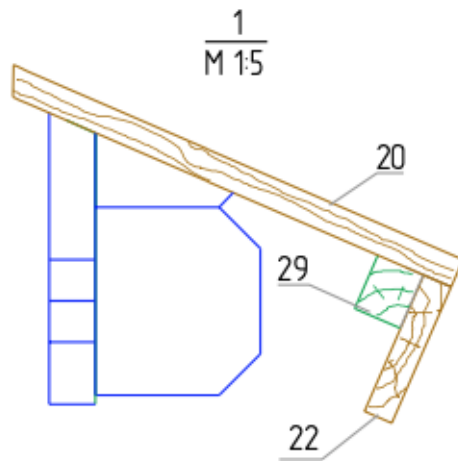

CASSETTA IN LEGNO

5x3 (est. 5x3,2)

Spessore 34mm

DISEGNI TECNICI

Altezza minima: 205cm
Altezza massima: 240cm
(comprensiva di travetti e tetto)

DK :

PLANIMETRIA DEI TRAVETTI

PLANIMETRIA DEL PAVIMENTO