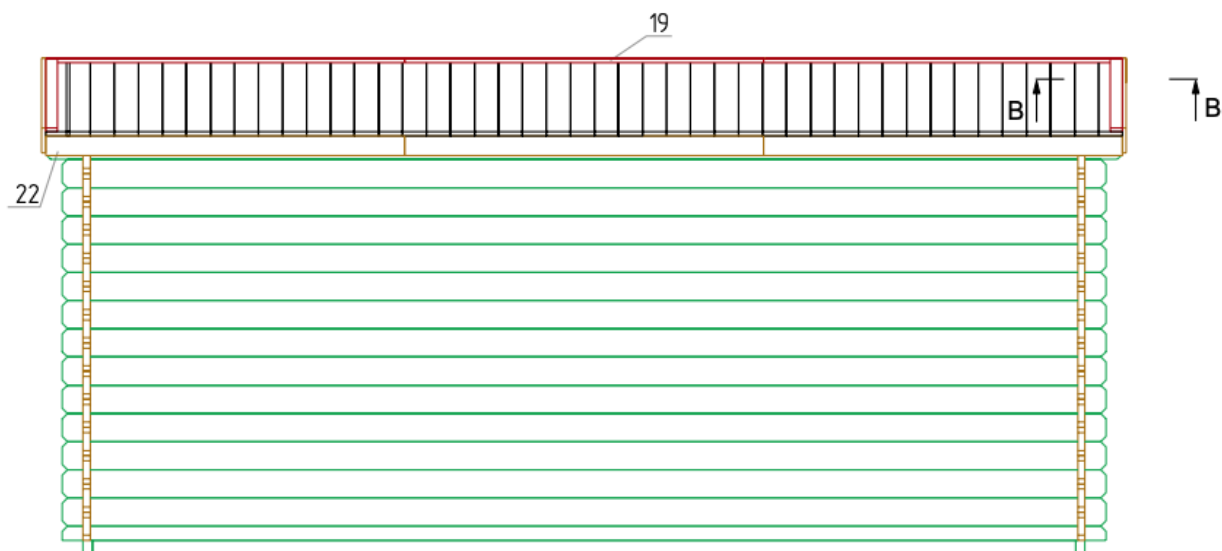

CASSETTA IN LEGNO

5x3 (est. 5x3,2)

Spessore 34mm

DISEGNI TECNICI

Altezza minima: 205cm
Altezza massima: 240cm
(comprensiva di travetti e tetto)

DK :

PLANIMETRIA DEI TRAVETTI

PLANIMETRIA DEL PAVIMENTO