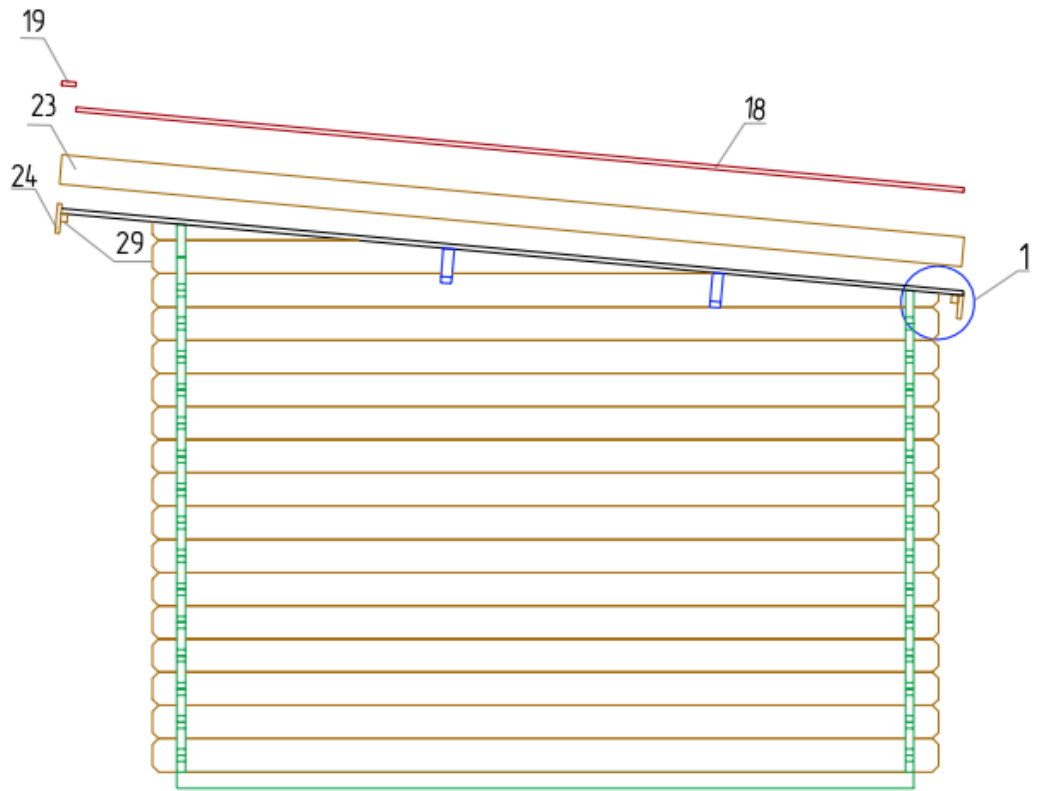

CASSETTA IN LEGNO

5x3 (est. 5x3,2)

Spessore 34mm

DISEGNI TECNICI

Altezza minima: 205cm
Altezza massima: 240cm
(comprensiva di travetti e tetto)

DK :

PLANIMETRIA DEI TRAVETTI

PLANIMETRIA DEL PAVIMENTO