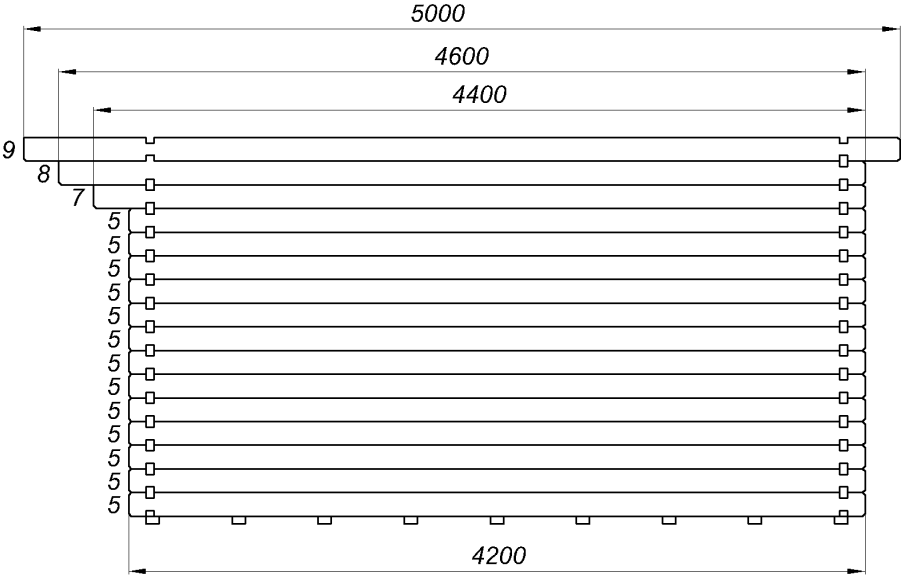

# Casetta 17 4,2x4,2pd-44

1

2

A