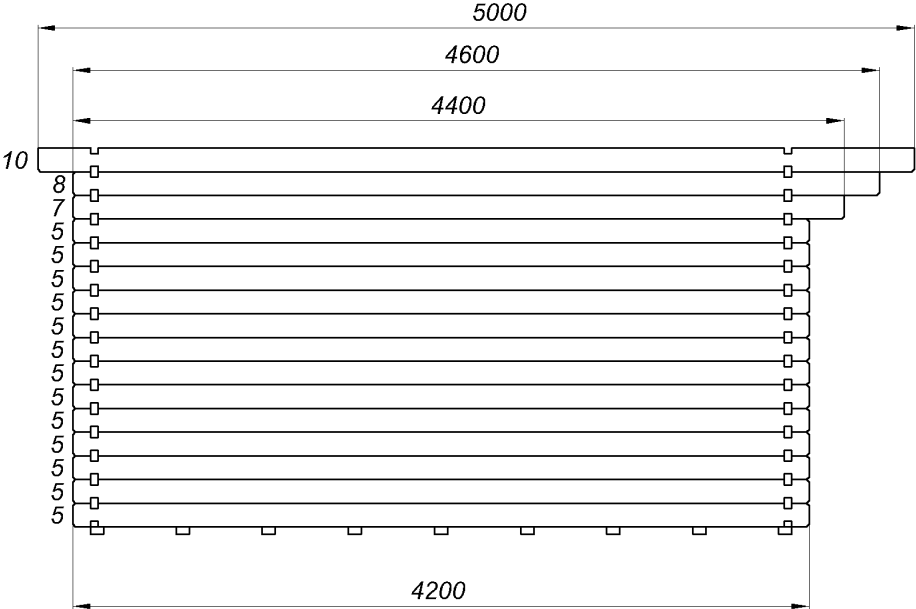

# Casetta 17 4,2x4,2pd-44

1

2

A